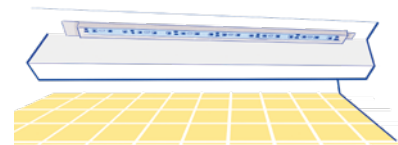

TRAPPOLE UV

FLY TEC LED®

Trappola LED UV
con piastra collante

CARATTERISTICHE

Flytec LED è una trappola luminosa per insetti volanti, ecologica, compatta e dal semplice ed elegante design.

Una strip LED UV da 4,5W con angolo di emissione di 120° attira sull'ampia piastra collante gli insetti volanti mantenendo la massima discrezione ed igiene.

Basso profilo e minimo inquinamento luminoso integrano Flytec LED negli spazi frequentati dal pubblico per una continua ed invisibile cattura e monitoraggio degli infestanti tipici del settore alimentare.

Flytec LED è conforme alle normative sull'igiene degli alimenti (HACCP) e trova ampio impiego in tutta la filiera food, in particolare nelle zone a contatto con il pubblico quali punti vendita, spacci, bar e negozi, ristoranti e mense, cucine, cucine industriali, etc..

Flytec LED è disponibile in lamiera verniciata BIANCA o nella versione INOX.

NOTE

Per un corretto uso del prodotto attenersi scrupolosamente a quanto riportato nelle istruzioni d'uso.

DATI TECNICI			
NOME	FLY TEC LED BIANCA	FLY TEC LED INOX	Codice Ricambio
Area protetta	60 m ²	60 m ²	
Misure e Peso	48 x 14,5 x 17 cm 2 Kg	48 x 14,5 x 17 cm 2 Kg	
Piastra Collante	42,5 x 31,5 cm	42,5 x 31,5 cm	210-COL
LED UV-A	strip 4,5 W	strip 4,5 W	RIC-210LED
Potenza	4,5 W	4,5 W	
Alimentazione	220/230 V - 50 Hz	220/230 V - 50 Hz	
Lunghezza Cavo	2 m	2 m	
Grado di Protezione	IP22	IP22	
Materiali	metallo verniciato	acciaio INOX	
Colore	Bianco	INOX	
Codice	210-LED-BI	210-LED-INOX	