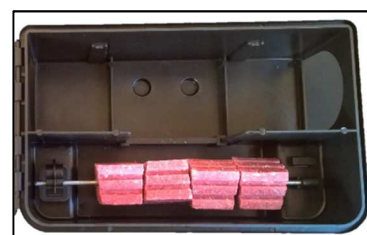

## EROGATORE DI ESCA RODENTICIDA IN POLIPROPILENE

### Caratteristiche

IRT RAT SMALL BOX è un erogatore per topi e ratti in plastica rigida dotato di chiusura di sicurezza con chiave con possibilità di inserire all'interno blocchi topicidi paraffinati; le esche sono protette dalle intemperie ed evita il contatto con persone o animali mentre consente la libera circolazione di ratti e topi. Uno dei vantaggi di questo erogatore è l'apertura del coperchio posizionata sul lato corto, questo permette di aprire l'erogatore senza doverlo spostare dalla parete se ancorato.

È possibile collocare nell'apposito alloggiamento IRT trappola a scatto piccola (cod. 12-142-ET402) o IRT trappola a scatto gialla piccola (cod. 12-142-ET402S).

Fissaggio a muro oppure al palo con tasselli e viti oppure con una fascetta.

Disponibile con coperchio nero o trasparente.

Dimensioni: 22 x 14 x 8 cm. Contenuto del cartone: 19 contenitori, 1 chiave, 19 aste metalliche