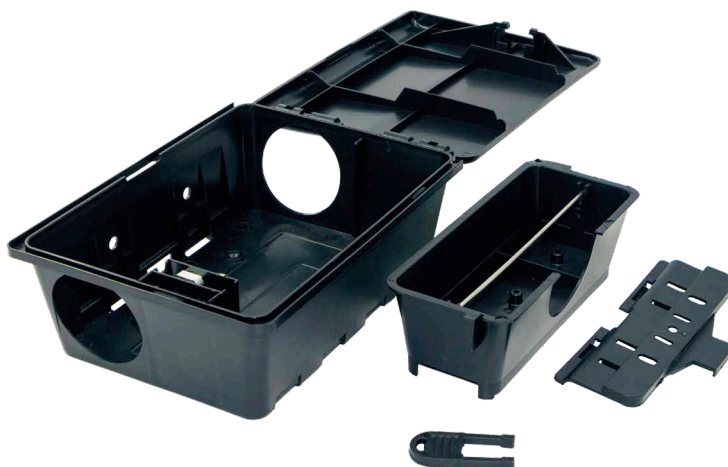

BOX EROGATORI

TOTAL BOX®

Box erogatore di sicurezza
multifunzione

CARATTERISTICHE

Total Box è un erogatore di esca rodenticida costruito in robusto materiale plastico inattaccabile dagli agenti atmosferici, e grazie alla sua chiusura di sicurezza e al suo sistema di fissaggio mediante staffa, costituisce un ottimo dispositivo atto a creare stazioni di alimentazione particolarmente sicure e protette dagli urti e da manomissioni.

Il Total Box può svolgere la doppia funzione di monitoraggio simultaneo di insetti striscianti mediante l'uso di un cartoncino collante, Monitor Mini (cod. 127), e di roditori, mediante l'uso di esca rodenticida opportunamente alloggiata nella vaschetta rimovibile per una più facile pulizia e gestione.

Total Box è studiato per creare punti esca protetti da polvere, sporcizia, umidità. Di forma compatta e non invasiva.

Questa trappola può essere impiegata per programmi di derattizzazione conformi a sistemi di lotta integrata ed HACCP in aree interne (in caso di manipolazione e/o produzione di alimenti solamente l'uso dei collanti) ed esterne in ambito civile, industriale (aziende alimentari), domestico.

Diametro foro di entrata: 60 mm

BOX EROGATORI

ACCESSORI IN DOTAZIONE

- 2 fermi per ancoraggio esca verticale in plastica
- 1 spiedino in acciaio inox per l'ancoraggio dell'esca in posizione orizzontale
- 1 Chiave di chiusura