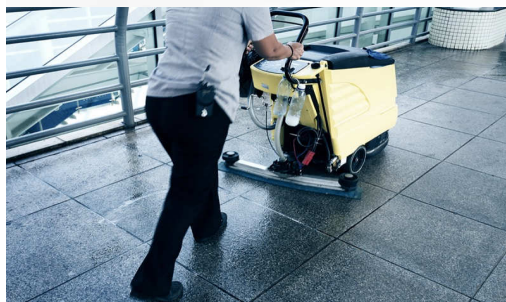

CONSIGLI

In caso di sporco tenace può essere utilizzato puro. In questo caso, evitare il contatto con superfici in alluminio e le sue leghe.

DESCRIZIONE

La pulizia di vaste pavimentazioni piastrellate non sempre risulta efficace per via dei residui ancorati nelle fughe tra le piastrelle, portando spesso ad un dispendio di tempo e di prodotto.

SKIN PAVIMENTI è un detergente universale per la pulizia dei pavimenti in grado di rispondere a esigenze di pulizia profonda.

Agisce su tutti i tipi di superficie rimuovendo con facilità lo sporco e i residui.

Rende i pavimenti puliti e splendenti. Essendo un prodotto a schiuma controllata può essere impiegato con macchine lavapavimenti.

Ideale per la pulizia di tutte le superfici piastrellate di grandi spazi soggetti al passaggio di molte persone come locali pubblici, attività commerciali, hotel, ristoranti e scuole.