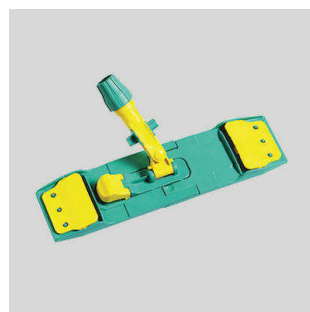

### PRODOTTI/ACCESSORI CORRELATI

Carrello nick 50L con  
manico verticale  
01AA770678

Mop  
01AA770684

Pinza per mop  
01AA770685

Telaio lock  
01AA770672

Panno wet system  
micro safe  
01AA770671